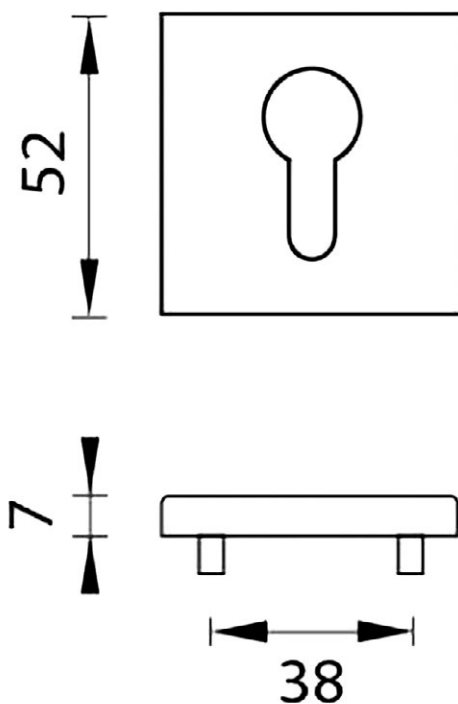

Možnost lakování dle vzorníků RAL K7,
JAP METALLIC a NCS.