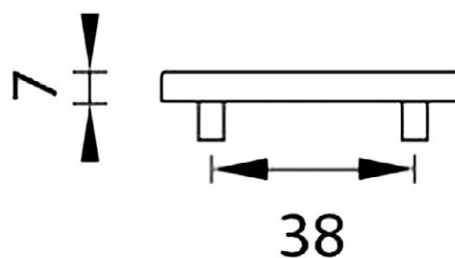

KOVÁNÍ
rozeta SQUARE – čtvercová BB

JAP

povrchová úprava: černá

povrchová úprava: chrom broušený

Možnost lakování dle vzorníků RAL K7,
JAP METALLIC a NCS.

KOVÁNÍ
rozeta SQUARE – čtvercová PZ

JAP

povrchová úprava: černá

povrchová úprava: chrom broušený

Možnost lakování dle vzorníků RAL K7,
JAP METALLIC a NCS.

KOVÁNÍ
rozeta SQUARE – čtvercová WC

JAP

povrchová úprava: černá

povrchová úprava: chrom broušený

Možnost lakování dle vzorníků RAL K7,
JAP METALLIC a NCS.