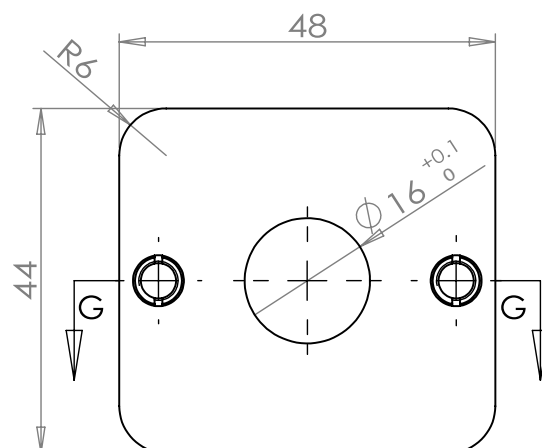

povrchová úprava: grafit černá

KOVÁNÍ

rozeta GRIFFWERK – čtvercová WC

JAP

povrchová úprava: broušená nerez

povrchová úprava: grafit černá

povrchová úprava: kašmír šedá

KOVÁNÍ
rozeta HERMÉS – BBQ