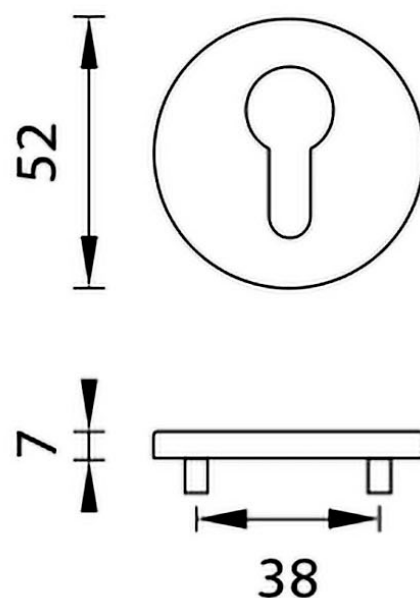

KOVÁNÍ
rozeta ROUND – kulatá PZ

JAP

povrchová úprava: černá

povrchová úprava: chrom broušený

Možnost lakování dle vzorníků RAL K7,
JAP METALLIC a NCS.

KOVÁNÍ

rozeta ROUND – kulatá WC

JAP