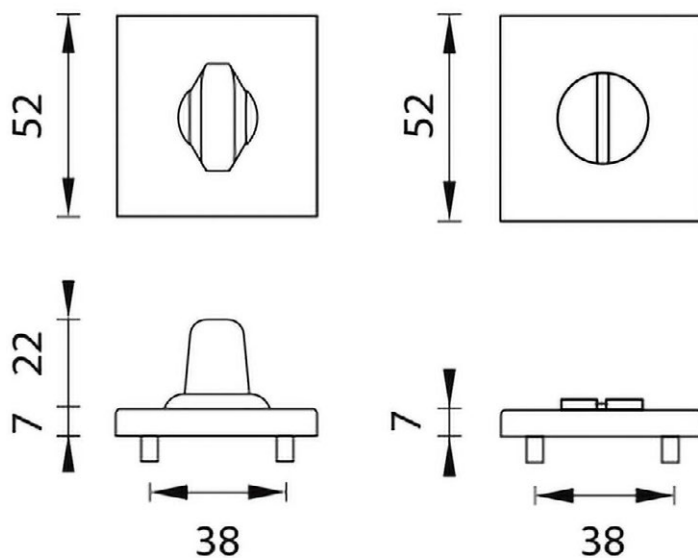

povrchová úprava: chrom broušený

Možnost lakování dle vzorníků RAL K7,
JAP METALLIC a NCS.

KOVÁNÍ
rozeta SQUARE – čtvercová WC

JAP

povrchová úprava: černá

povrchová úprava: chrom broušený

Možnost lakování dle vzorníků RAL K7,
JAP METALLIC a NCS.