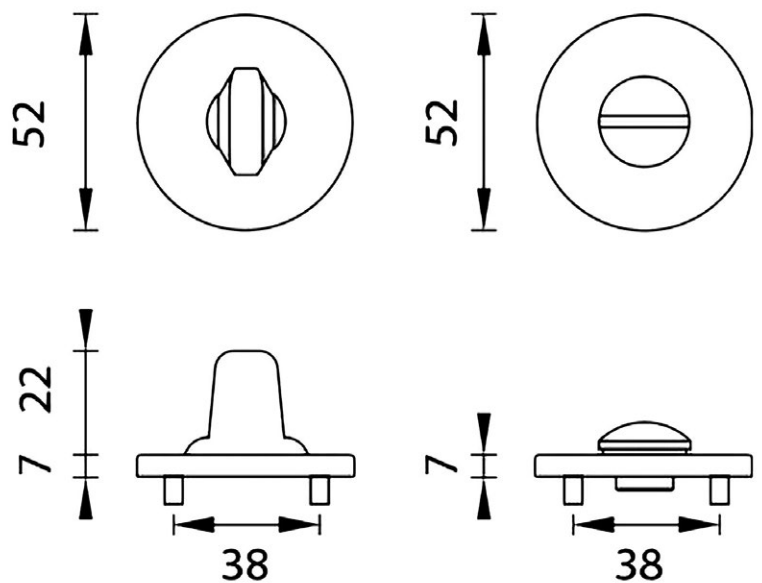

Možnost lakování dle vzorníků RAL K7,
JAP METALLIC a NCS.