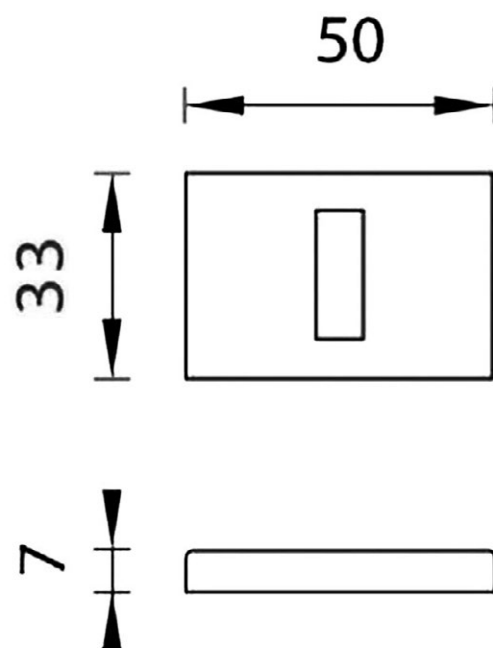

KOVÁNÍ
rozeta DIRECT – obdelníková BB

JAP

povrchová úprava: černá

povrchová úprava: chrom broušený

Možnost lakování dle vzorníků RAL K7,
JAP METALLIC a NCS.

KOVÁNÍ rozeta DIRECT – obdelníková WC

JAP

povrchová úprava: černá