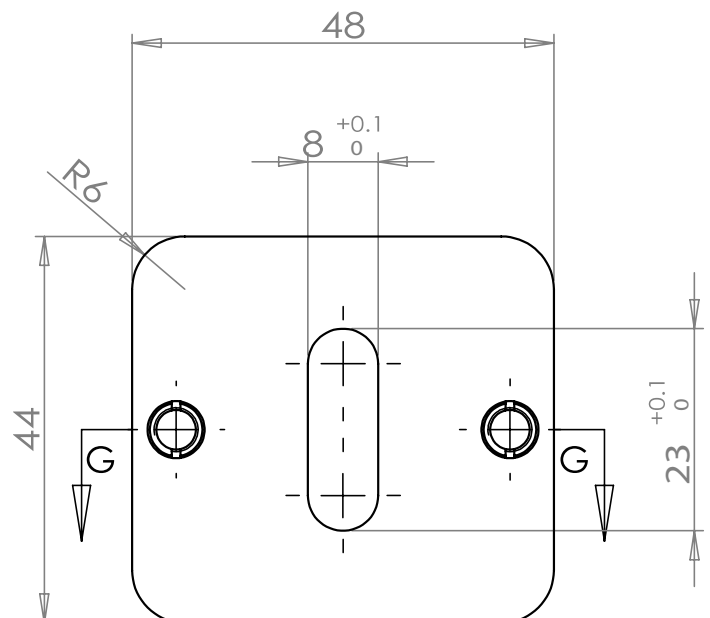

KOVÁNÍ
rozeta GRIFFWERK – čtvercová BB

JAP

povrchová úprava: broušená nerez

povrchová úprava: kašmír šedá