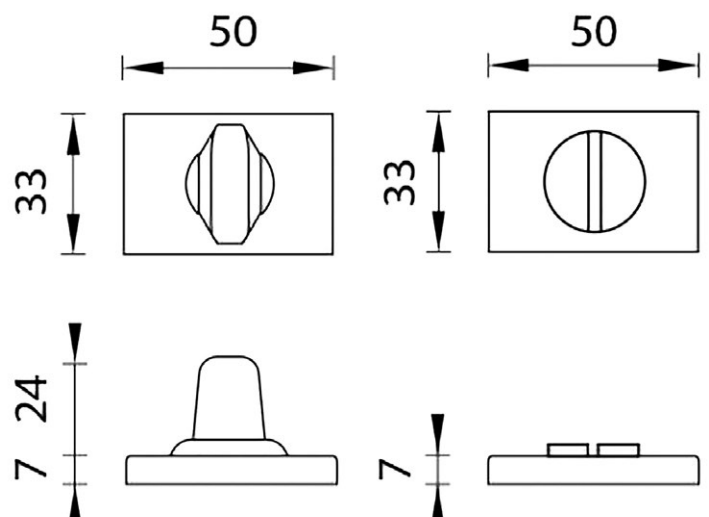

Možnost lakování dle vzorníků RAL K7,
JAP METALLIC a NCS.