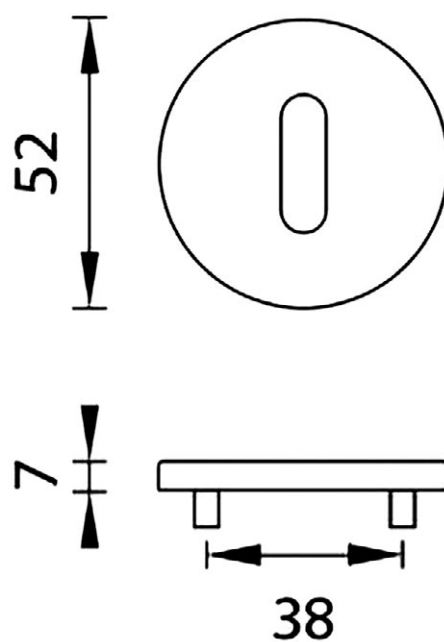

Možnost lakování dle vzorníků RAL K7,
JAP METALLIC a NCS.