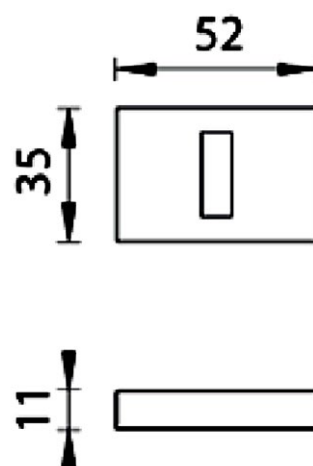

KOVÁNÍ
rozeta HERMÉS – BBQ

JAP

povrchová úprava: černá

povrchová úprava: chrom broušený

povrchová úprava: nikel perla

povrchová úprava: titan