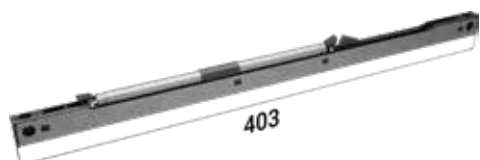

Zubehör für Schiebetürkästen NORMA UNIBOX

Sämtliches Zubehör wird inklusive Verbindungsmaterial geliefert.

BESTANDTEIL DES PAKETS

Rollmechanismus-Satz

2× Laufschienenzubehör

4× Türträger

2× Führungsstift

4× Anschlag

4× Rollwagen

ZUBEHÖR GEGEN AUFPREIS

Softstopp für Holz-/Glastüren + Aktivator

2× Softstopp

2× Aktivator

2× Nabe

Beidseitiger Softstopp

2× beidseitiger Softstopp

4× Aktivator

2× Nabe

Befestigungssatz für Glastürblatt Vetro 22 mit Türblattführung

4× Vetro

ERFORDERLICHE ANGABEN ZUR BESTELLUNG EINES SOFTSTOPPS FÜR NORMA UNIBOX

- Türgewicht oder Netto-Durchgangsmaße des Schiebetürkastens