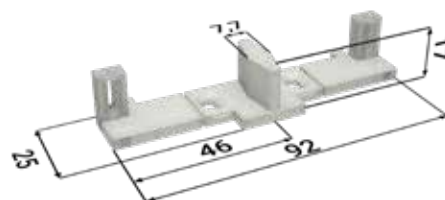

Zubehör für Schiebetürkästen NORMA UNIBOX

Sämtliches Zubehör wird inklusive Verbindungsmaterial geliefert.

BESTANDTEIL DES PAKETS

Rollmechanismus-Satz

2× Laufschienenzubehör

4× Türträger

2× Führungsstift

4× Anschlag

4× Rollwagen

ZUBEHÖR GEGEN AUFPREIS

Softstopp für Holz-/Glastüren + Aktivator

2× Softstopp

2× Aktivator

2× Nabe

Beidseitiger Softstopp

2× beidseitiger Softstopp

4× Aktivator

2× Nabe

Befestigungssatz für Glastürblatt Vetro 22 mit Türblattführung

4× Vetro

ERFORDERLICHE ANGABEN ZUR BESTELLUNG EINES SOFTSTOPPS FÜR NORMA UNIBOX

- Türgewicht oder Netto-Durchgangsmaße des Schiebetürkastens