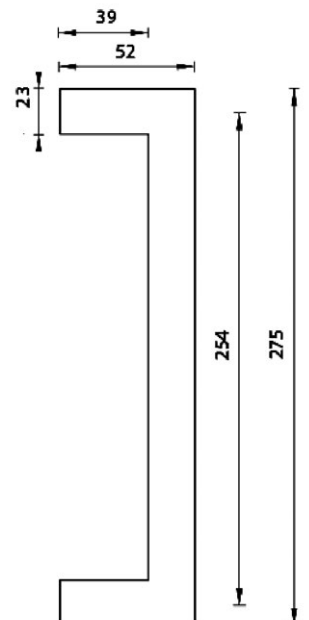

Možnost lakování dle vzorníků RAL K7, JAP METALLIC
a NCS.