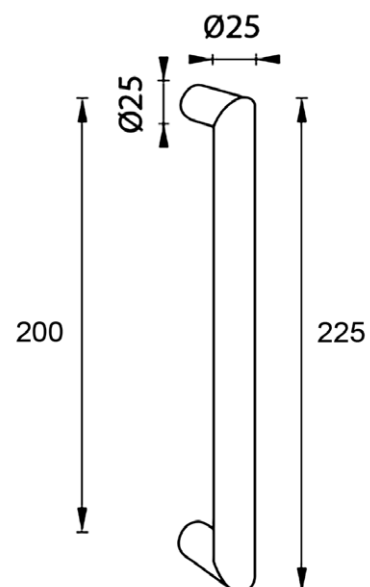

Možnost lakování dle vzorníků RAL K7, JAP METALLIC a NCS.