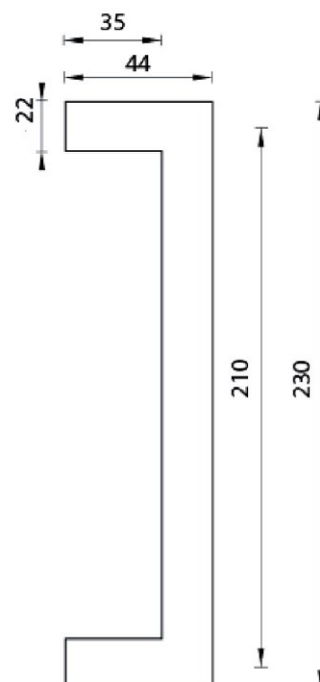

KOVÁNÍ
madlo ECHÓ 230

JAP

povrchová úprava: černá

povrchová úprava: chrom broušený

Možnost lakování dle vzorníků RAL K7, JAP METALLIC
a NCS.

KOVÁNÍ
madlo ECHÓ 275

JAP

povrchová úprava: černá