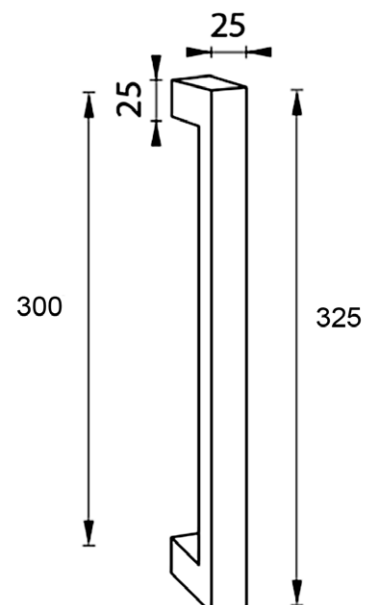

KOVÁNÍ
madlo HELIOS 300

JAP

povrchová úprava: černá

povrchová úprava: broušená nerez

Možnost lakování dle vzorníků RAL K7, JAP METALLIC
a NCS.

KOVÁNÍ madlo TUBE 200

JAP

povrchová úprava: černá