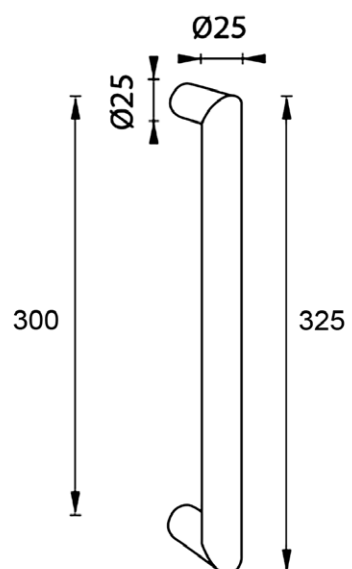

povrchová úprava: broušená nerez

Možnost lakování dle vzorníků RAL K7, JAP METALLIC a NCS.

KOVÁNÍ madlo TUBE 300

JAP

povrchová úprava: černá

povrchová úprava: broušená nerez

Možnost lakování dle vzorníků RAL K7, JAP METALLIC a NCS.