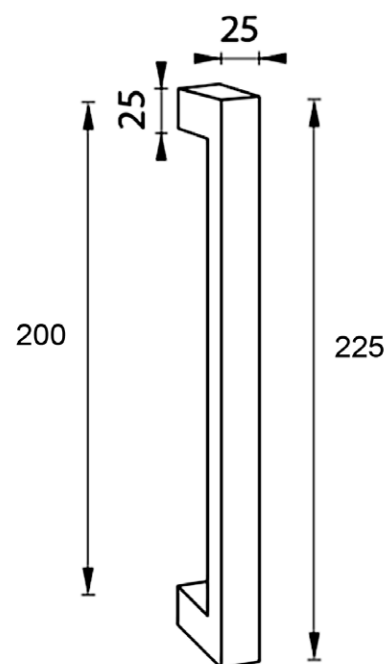

Možnost lakování dle vzorníků RAL K7, JAP METALLIC
a NCS.